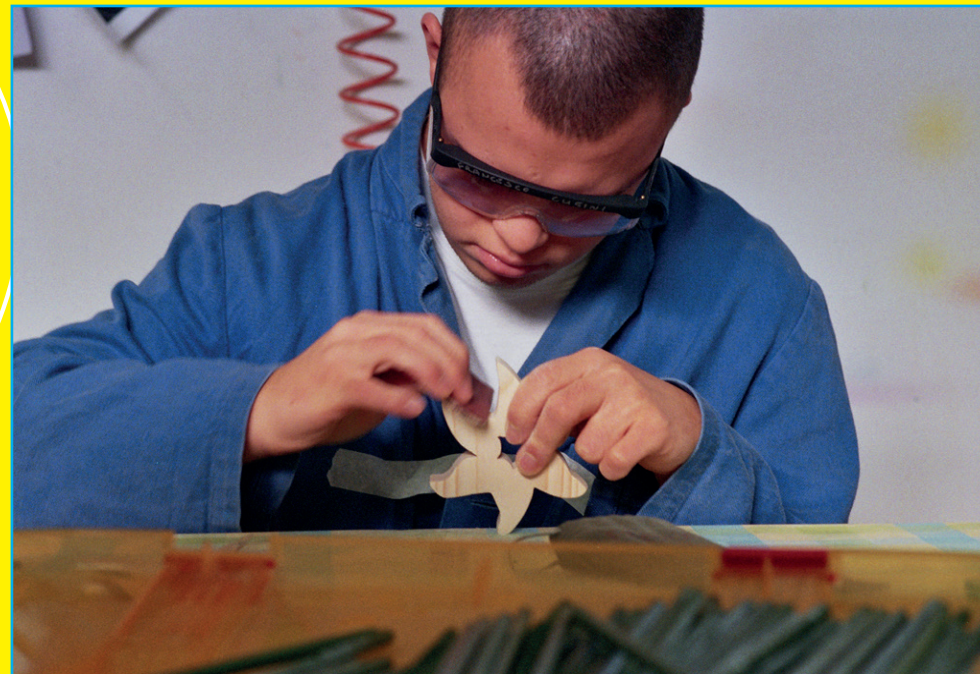

Bomboniere Oggetti

Coloratissimi fiori, portachiavi, porta fotografie, calamite, complementi d'arredo, diventano bomboniere, oggetti utili, gadget per aziende, idee regalo.

Realizziamo, con tecniche artigianali e digitali, puzzle verticali, complementi d'arredo, oggetti regalo per il Natale e mille occasioni.

Consideriamo un grande valore aggiunto, il recupero di materiali come il legno d'ulivo, che ci vengono donati da aziende locali a seguito delle loro lavorazioni, da cui ricaviamo oggetti resi ancor più preziosi dal lavoro dei ragazzi.